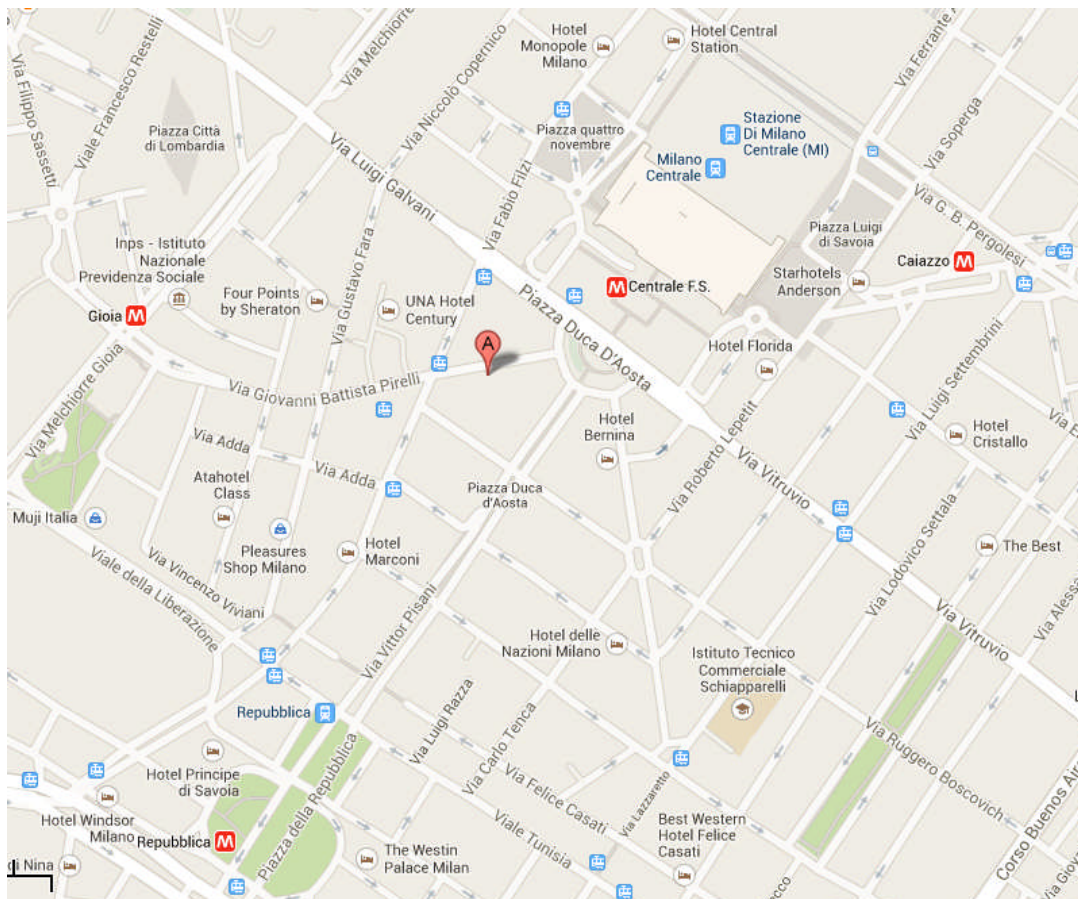

Indicazioni Stradali

L'Hotel Auriga si trova a due passi dalla Stazione Centrale di Milano. La sistemazione ideale non solo per gli ospiti che vengono con il treno, ma, dati gli ottimi collegamenti, anche per coloro che atterrano agli aeroporti di Linate e Malpensa. Come si può vedere dalla cartina di questa pagina, uscite dalla stazione dall'ingresso principale e prendete Via Giovanni Battista Pirelli. L'Hotel Auriga Milano si trova al civico 7 di questa strada. Siete arrivati!

Metro - La fermata della Metro si trova all'interno della vicina Stazione Centrale. Piú che per arrivare all'Hotel Auriga, vi servirá per raggiungere comodamente qualsiasi altro angolo della città.

AURIGA S.R.L | Sede in Milano - VIA G.B. Pirelli N* 7